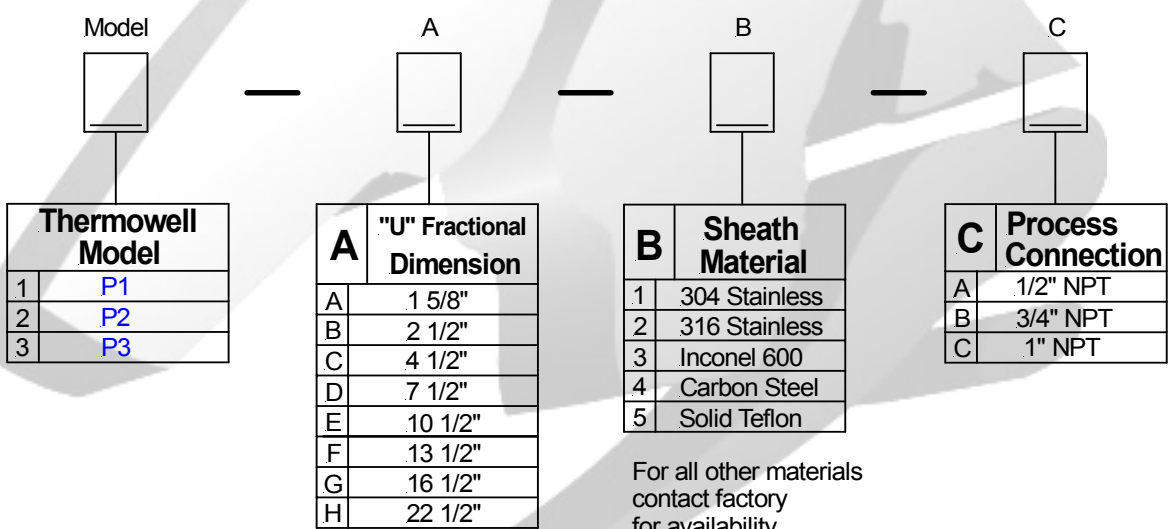

ACCESSORIES

P-SERIES THERMOWELLS

Nordic Sensors Ind. Inc. Tel: 1-888-667-3421 & Fax: 1-888-867-9986.