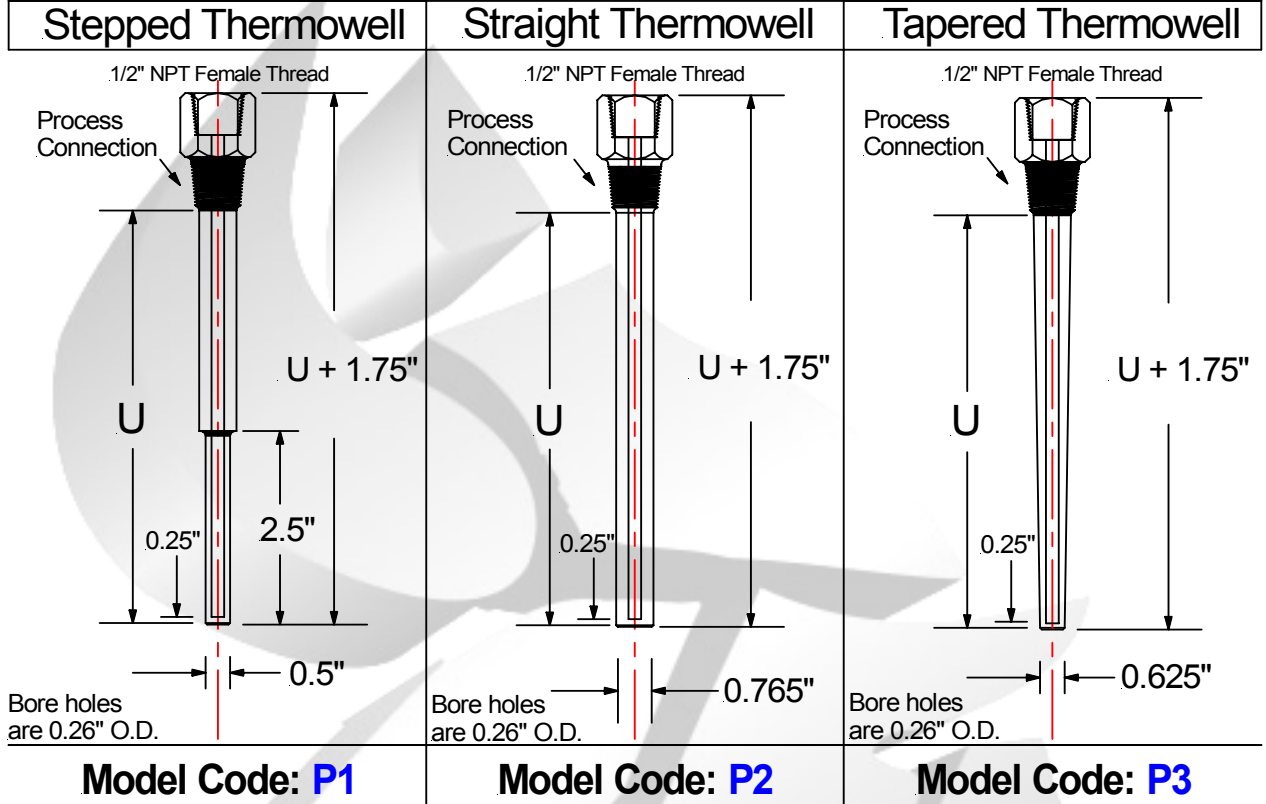

ACCESSORIES

P-SERIES THERMOWELLS

Nordic Sensors Ind. Inc. Tel: 1-888-667-3421 & Fax: 1-888-867-9986.